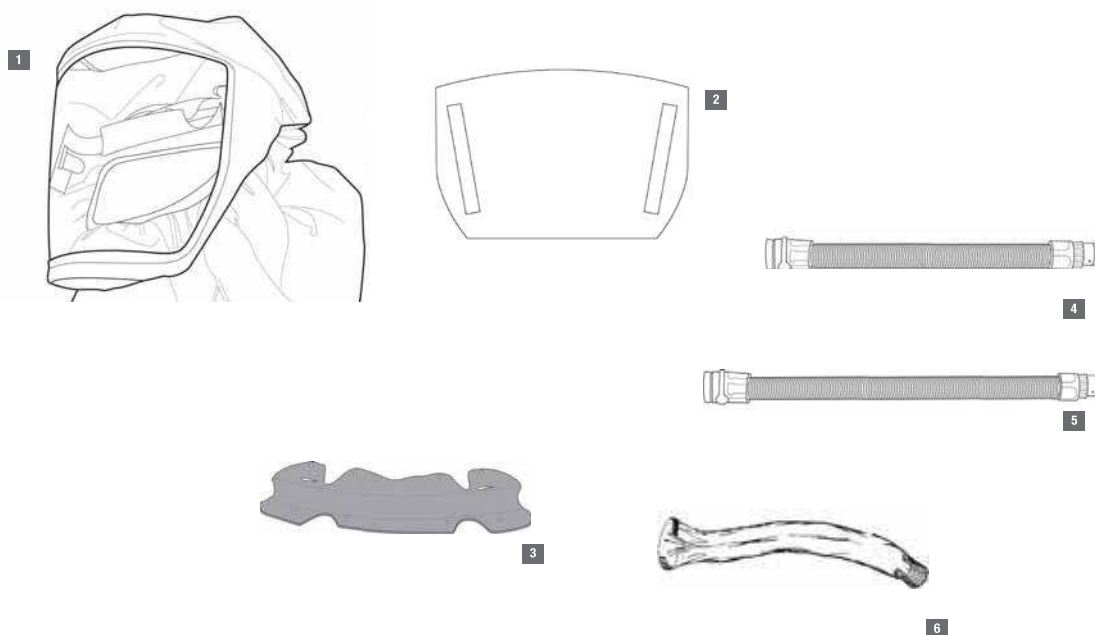

Náhlavní díl

3M™ S-433/S-533

Péče a údržba

Kukly zhotovené z potažené tkaniny s vyměnitelným páskem pro větší pohodlí. Kombinovaná ochrana obličeje (před nárazy o nízké energii a odšťikujícími tekutinám), krku, ramen a dýchacích orgánů.

		Č. dílu 3M
1	Náhlavní díl S-433GS (malý)	S-433S
1	Náhlavní díl S-433GL (velký)	S-433L
1	Náhlavní díl S-533GS (malý)	S-533S
1	Náhlavní díl S-533GL (velký)	S-533SL
2	Kryty zorníku pro náhlavní díly série S s integrovaným náhlavním košem (malá/střední)	S-920S
2	Kryty zorníku pro náhlavní díly série S s integrovaným náhlavním košem, (střední/velká)	S-920L
3	Komfortní páska pro větší pohodlí pro použití s integrovaným náhlavním košem (malá, střední)	S-957S
3	Komfortní páska pro větší pohodlí pro použití s integrovaným náhlavním košem (střední/velká)	S-957L
4	Dýchací hadice pro náhlavní díly série S a kukly, velikost malá/střední	BT-20S
5	Dýchací hadice pro náhlavní díly série S a kukly, velikost střední/velká	BT-20L
6	Jednorázový kryt dýchací hadice	BT-922