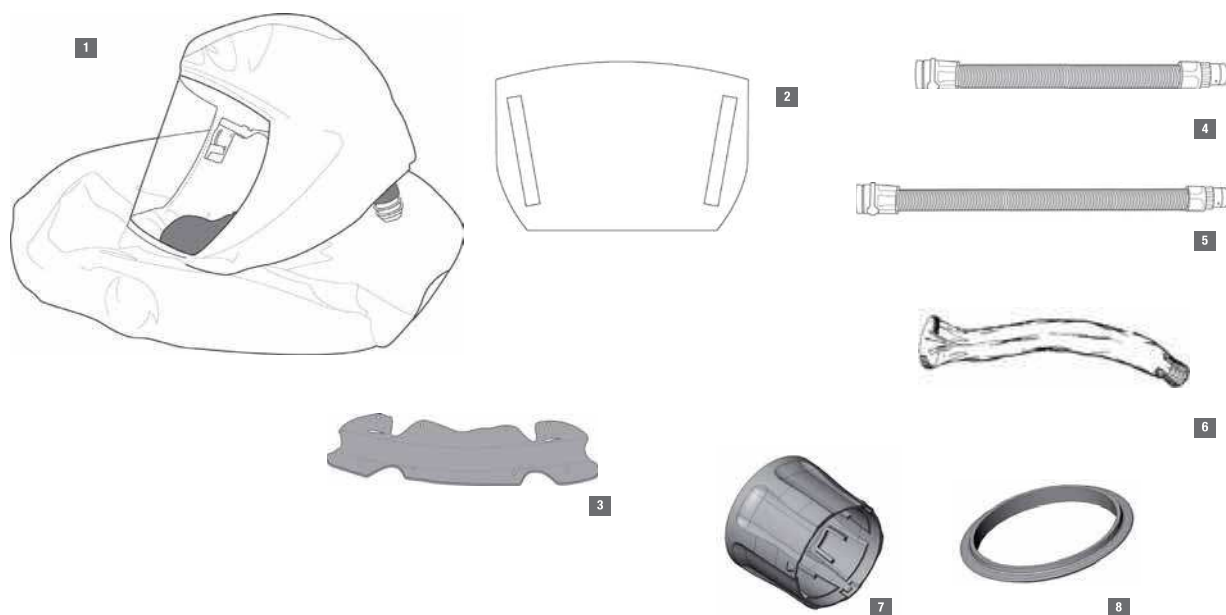

### Péče a údržba

Lehký náhlavní díl (kukla) s prémiovým vícenásobně použitelným náhlavním košem a vnitřním límcem. Kombinovaná ochrana obličeje (před nárazy o nízké energii a odstříkujícím tekutinám), krku, ramen a dýchacích orgánů.

		Č. dílu 3M
1	Kukla S-655	S-655
2	Kryt zorníku pro sestavené kukly S-600 a S-700	S-922
3	Komfortní páska pro větší pohodlí pro prémiový vícenásobně použitelný náhlavní koš	S-953
4	Dýchací hadice pro náhlavní díly série S a kukly, velikost malá/střední	BT-20S
5	Dýchací hadice pro náhlavní díly série S a kukly, velikost střední/velká	BT-20L
6	Jednorázový kryt dýchací hadice	BT-922
7	Kryt regulátoru průtoku vzduchu	S-955
8	Těsnicí kroužek vzduchovodu	S-956
	Náhradní tkanina pro kuklu S-655	S-605