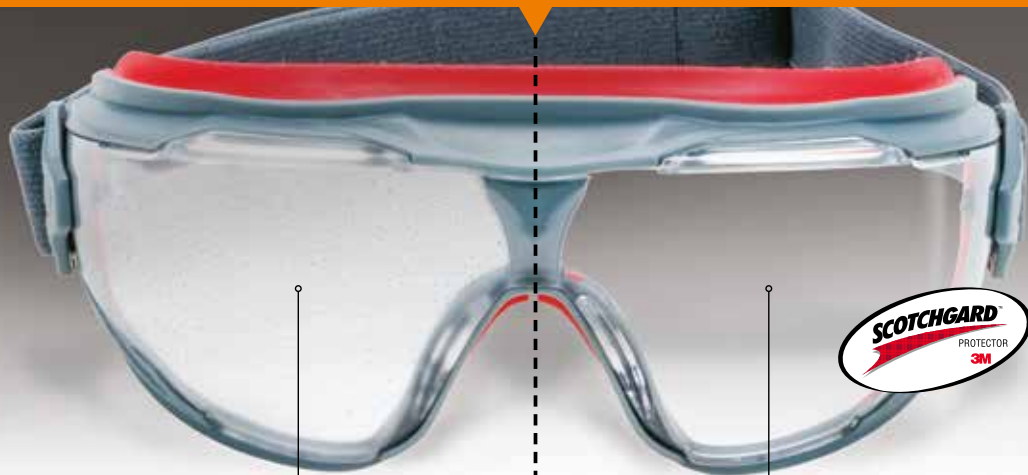

Věda za technologií Scotchgard™ Anti-Fog.