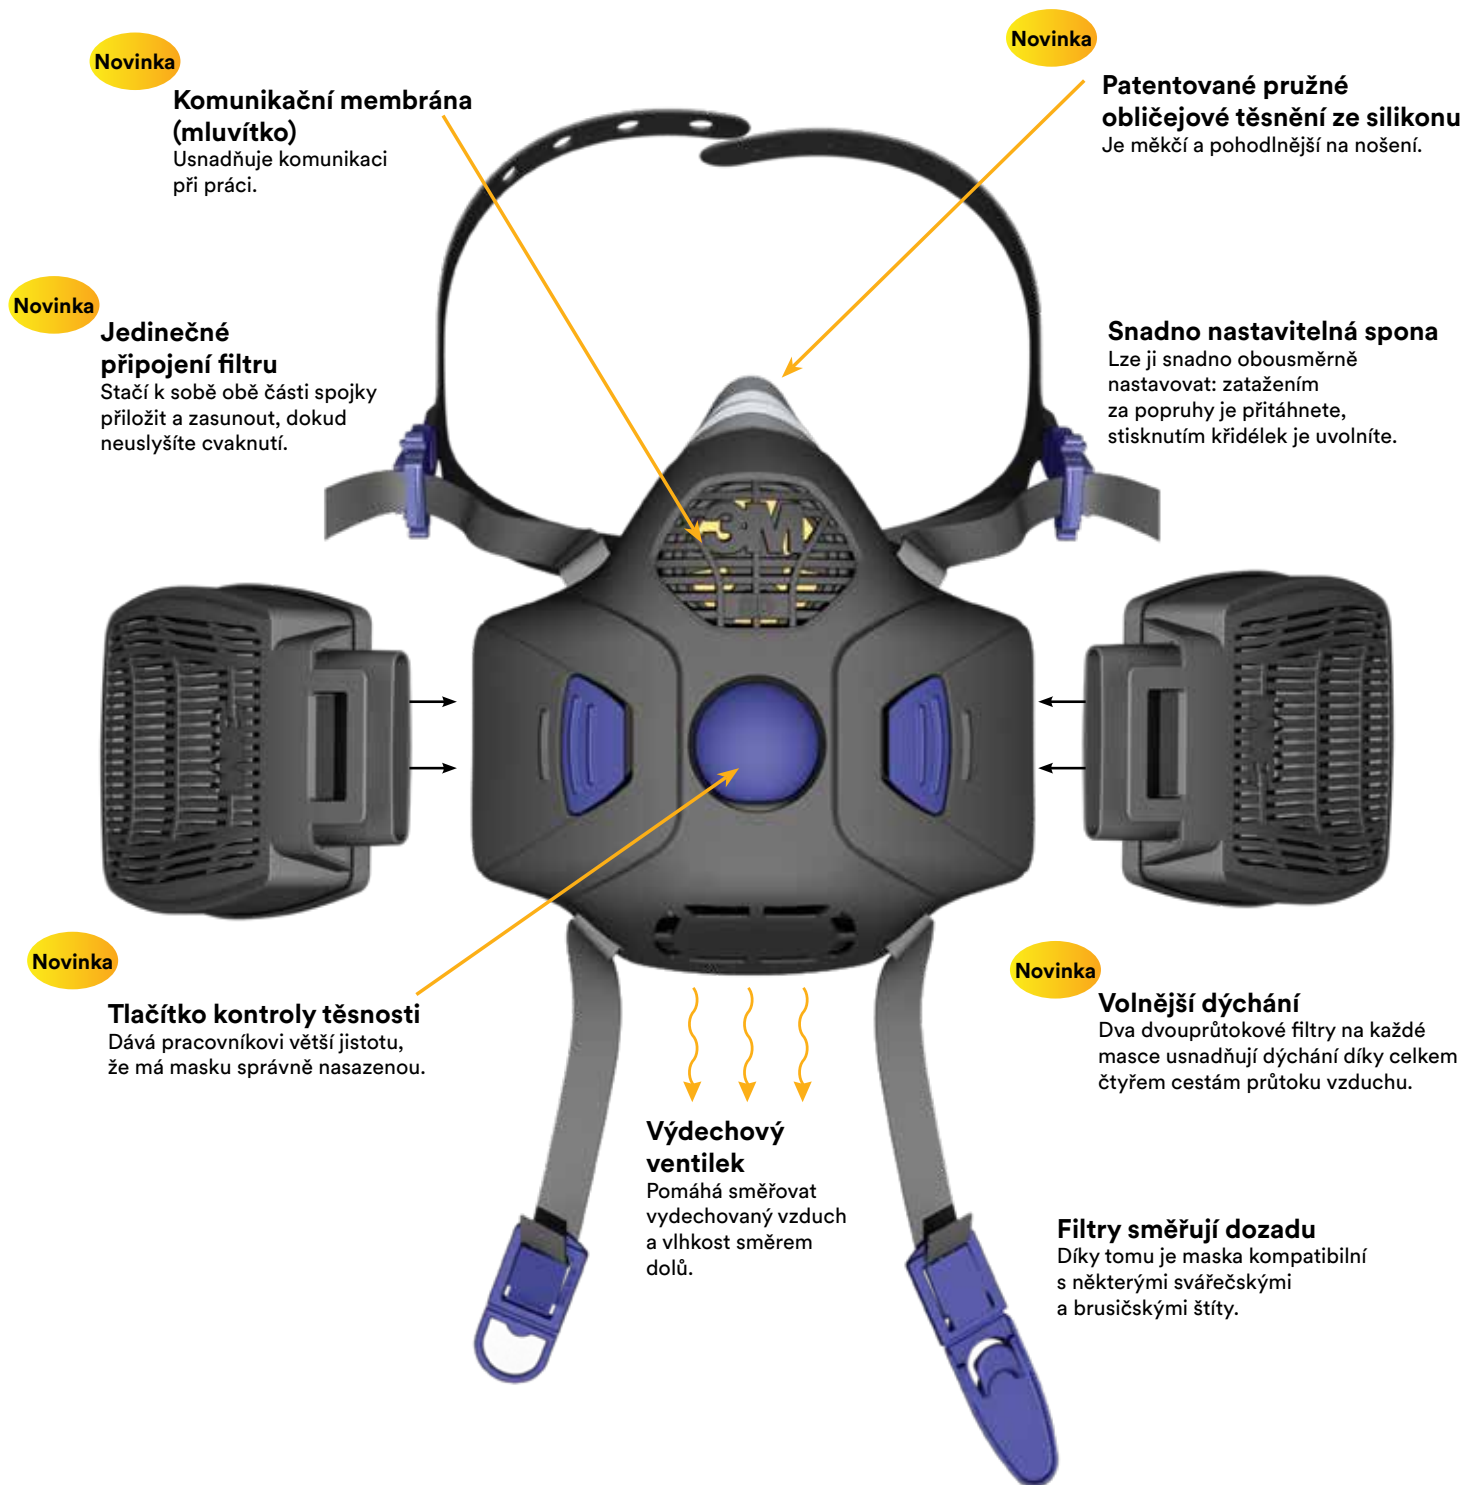

3M Science.
Applied to Life.™

Nová generace pohodlí, snadného dýchání a jednoduchosti.

Představujeme opakovaně použitelnou
polomasku 3M™ Secure Click™
řady HF-800.

Polomaska 3M™ Secure Click™ přináší spolehlivost
a jednoduchost díky svým inteligentním a intuitivním
funkcím.

Poskytuje volnější dýchání a pohodlí díky novému typu
filtrů.

Představujeme

3M™ Secure Click™ Opakovaně použitelnou polomasku řady HF-800.

Polomasky 3M Secure Click řady HF-800 nabízí praktické a intuitivní funkce. Při použití se schválenými filtry 3M Secure Click pomáhají chránit pracovníky před částicemi a mnoha různými plyny a výpary.

Opakovaně použitelná polomaska s komunikační membránou (mluvítkem)

HF-801SD – Malá	HF-802SD – Střední	HF-803SD – Velká
-----------------	--------------------	------------------

Uslyšíte:

Díky zcela novému slyšitelnému připojení Secure Click můžete pracovat s důvěrou v to, že máte filtry správně nasazené. Stačí k sobě obě části spojky přiložit a zasunout, dokud neuslyšíte cvaknutí.

Zkontrolujete:

Uživatel může snadno jediným dotykem zkontrolovat, zda má masku správně nasazenou. Díky tomu může pracovat bez obav.

Pocítíte:

Dýchejte snáze a pohodlněji díky světově prvnímu oboustrannému filtračnímu systému.