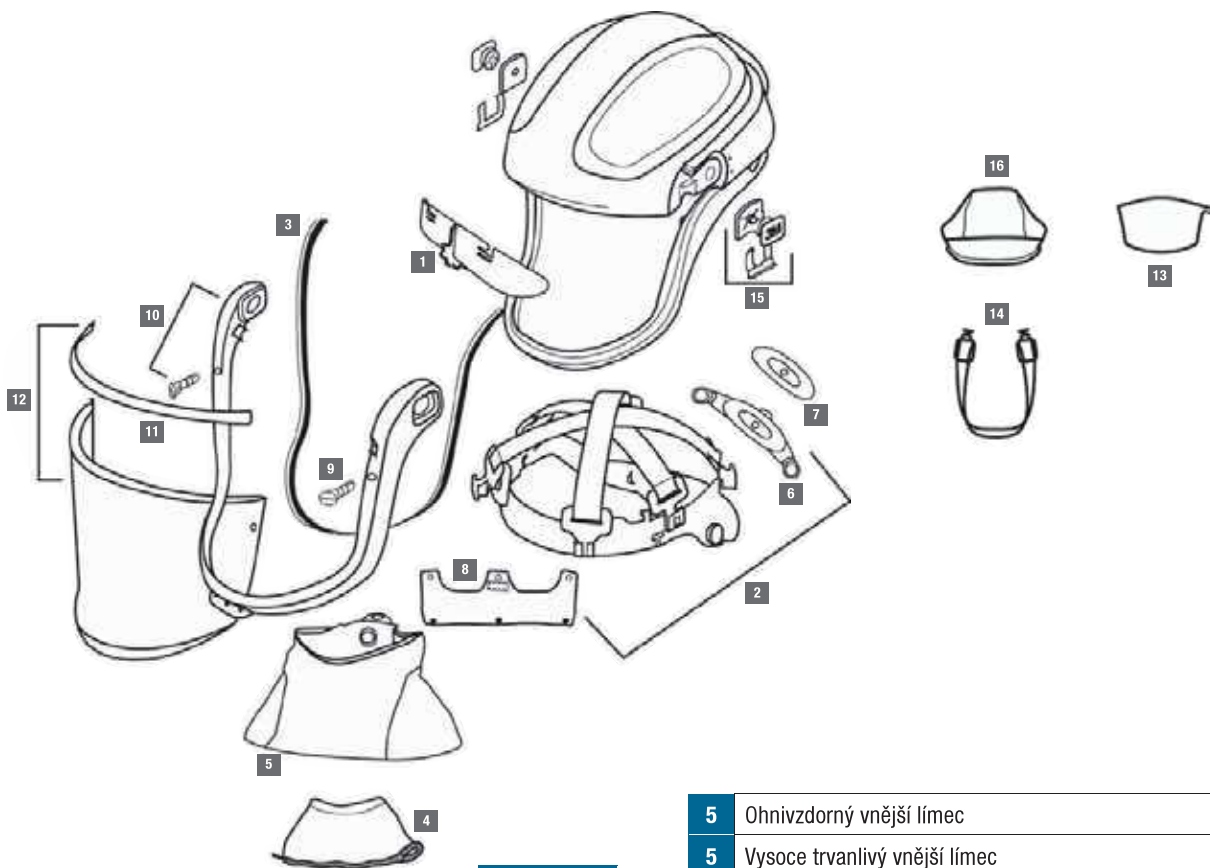

Ochranné přilby 3M™ řady M-400 Versaflo™ Péče a údržba

		Č. dílu 3M
	Přilba pro přívod vzduchu s povrstveným zorníkem pro vyšší chemickou a mechanickou odolnost a odolným ochranným límcem	M-406
	Přilba pro přívod vzduchu s povrstveným zorníkem pro vyšší odolnost proti postříku roztaveným kovem a nehořlavým ochranným límcem	M-407
Příslušenství a náhradní díly		
1	Výměnný deflektor vzduchu	M-316
2	Náhlavní upínací systém	M-350
3	Čelistové těsnění	M-441
4	Vnitřní límec	M-444

5	Ohnivzdorný vnější límec	M-447
5	Vysoce trvanlivý vnější límec	M-448
6	Otočná ráčna	M-953
7	Redukce velikosti upínacího mechanismu	M-956
8	Čelová komfortní podložka	M-957
9	Západka na rám zorníku	M-919
10	Sestava rámečku zorníku	M-920
11	Těsnění zorníku	M-921
12	Potažený zorník	M-927
13	Odlupovací kryty zorníků	M-928
14	Podbradní řemínek	M-958
15	Sada otočného čepu zorníku	M-960
16	Ohnivzdorný kryt náhlavního dílu	M-972