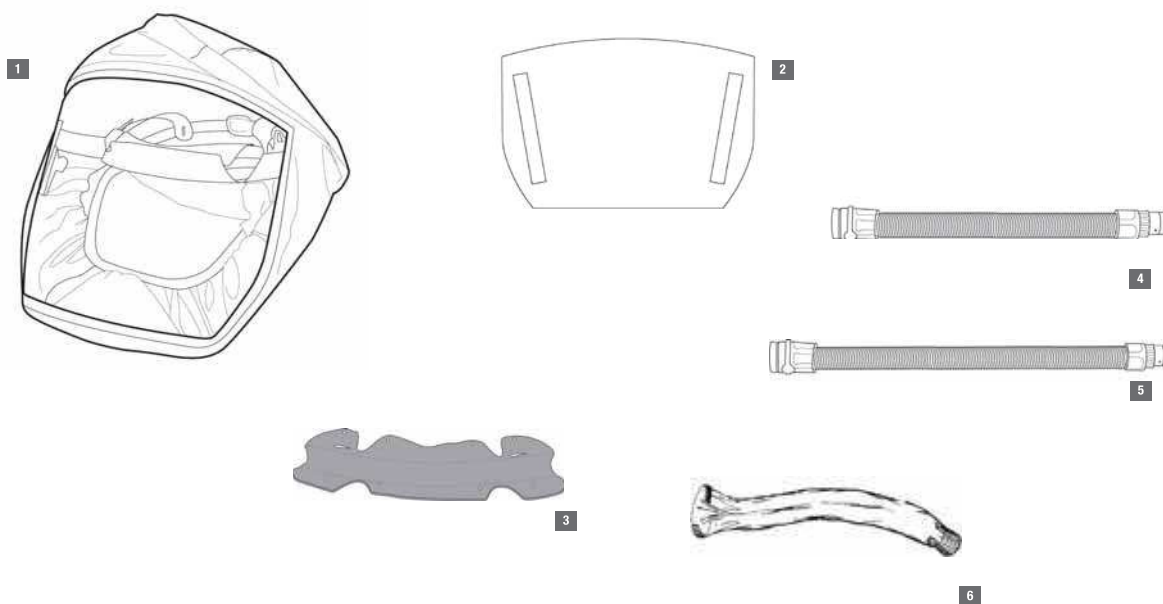

Náhlavní díl 3M™ S-333G

Péče a údržba

Zčásti jednorázová kukla zhotovená z potažené tkaniny s vyměnitelným řemínkem pro větší pohodlí. Jedná se o kombinovanou ochranu jak obličeje (před nárazy o nízké energii a odstříkujícím tekutinám), tak i dýchacích orgánů.

		3M Part Number
1	Náhlavní díl S-333GS (malý)	S-333GS
1	Náhlavní díl S-333GL (velký)	S-333GL
2	Kryty zorníku pro náhlavní díly série S s integrovaným náhlavním košem (malá/střední)	S-920S
2	Kryty zorníku pro náhlavní díly série S s integrovaným náhlavním košem, (střední/velká)	S-920L
3	Komfortní páska pro větší pohodlí pro použití s integrovaným náhlavním košem (malá, střední)	S-957S
3	Komfortní páska pro větší pohodlí pro použití s integrovaným náhlavním košem (střední/velká)	S-957L
4	Dýchací hadice pro náhlavní díly série S a kukly, velikost malá/střední	BT-20S
5	Dýchací hadice pro náhlavní díly série S a kukly, velikost střední/velká	BT-20L
6	Jednorázový kryt dýchací hadice	BT-922