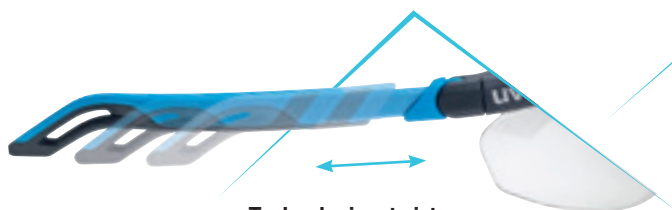

**uvex supervision**  
technologie povrstvení

**Technologie x-twist**  
pro flexibilní, pohodlné přizpůsobení  
každému tvaru hlavy

**Měkký flexibilní nosník**  
pro pohodlí při nošení brýlí,  
které netlačí a nesklouvávají