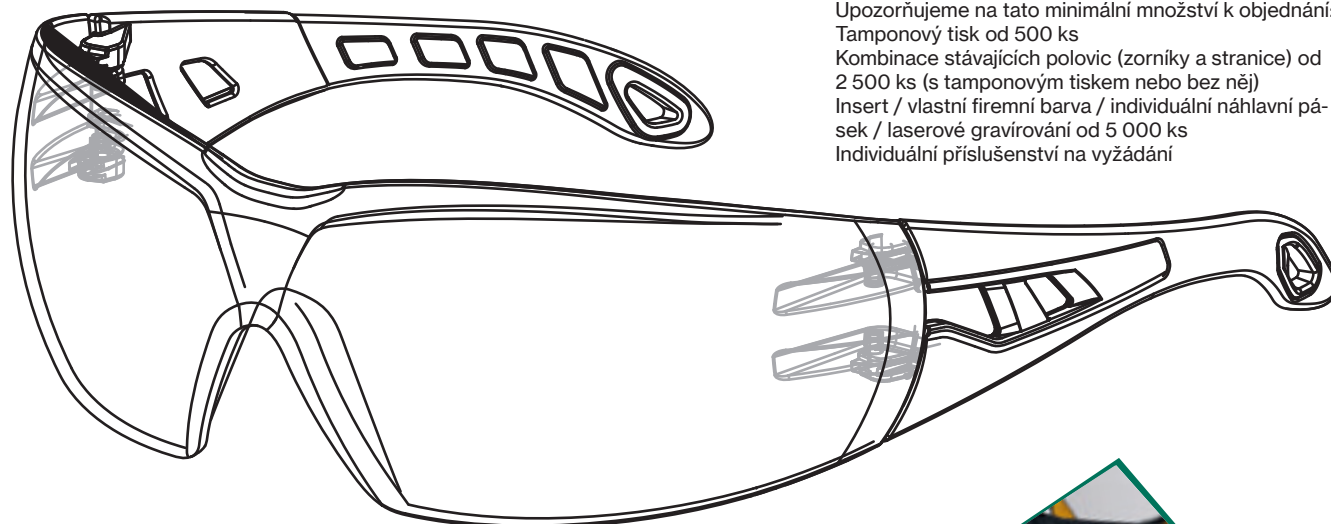

Jak individuální to může být?

Rádi vám osobně poradíme ohledně technických možností k individualizaci našich ochranných brýlí. Využijte náš online konfigurátor výrobků na

www.uvex-safety.com/configurator

(nebo naskenujte QR kód).

Tady si můžete online vybrat a vytvořit požadovaný model brýlí.

Upozorňujeme na tato minimální množství k objednání: Tamponový tisk od 500 ks

Kombinace stávajících polovic (zorníky a stranice) od 2 500 ks (s tamponovým tiskem nebo bez něj)

Insert / vlastní firemní barva / individuální náhlavní pásek / laserové gravírování od 5 000 ks

Individuální příslušenství na vyžádání