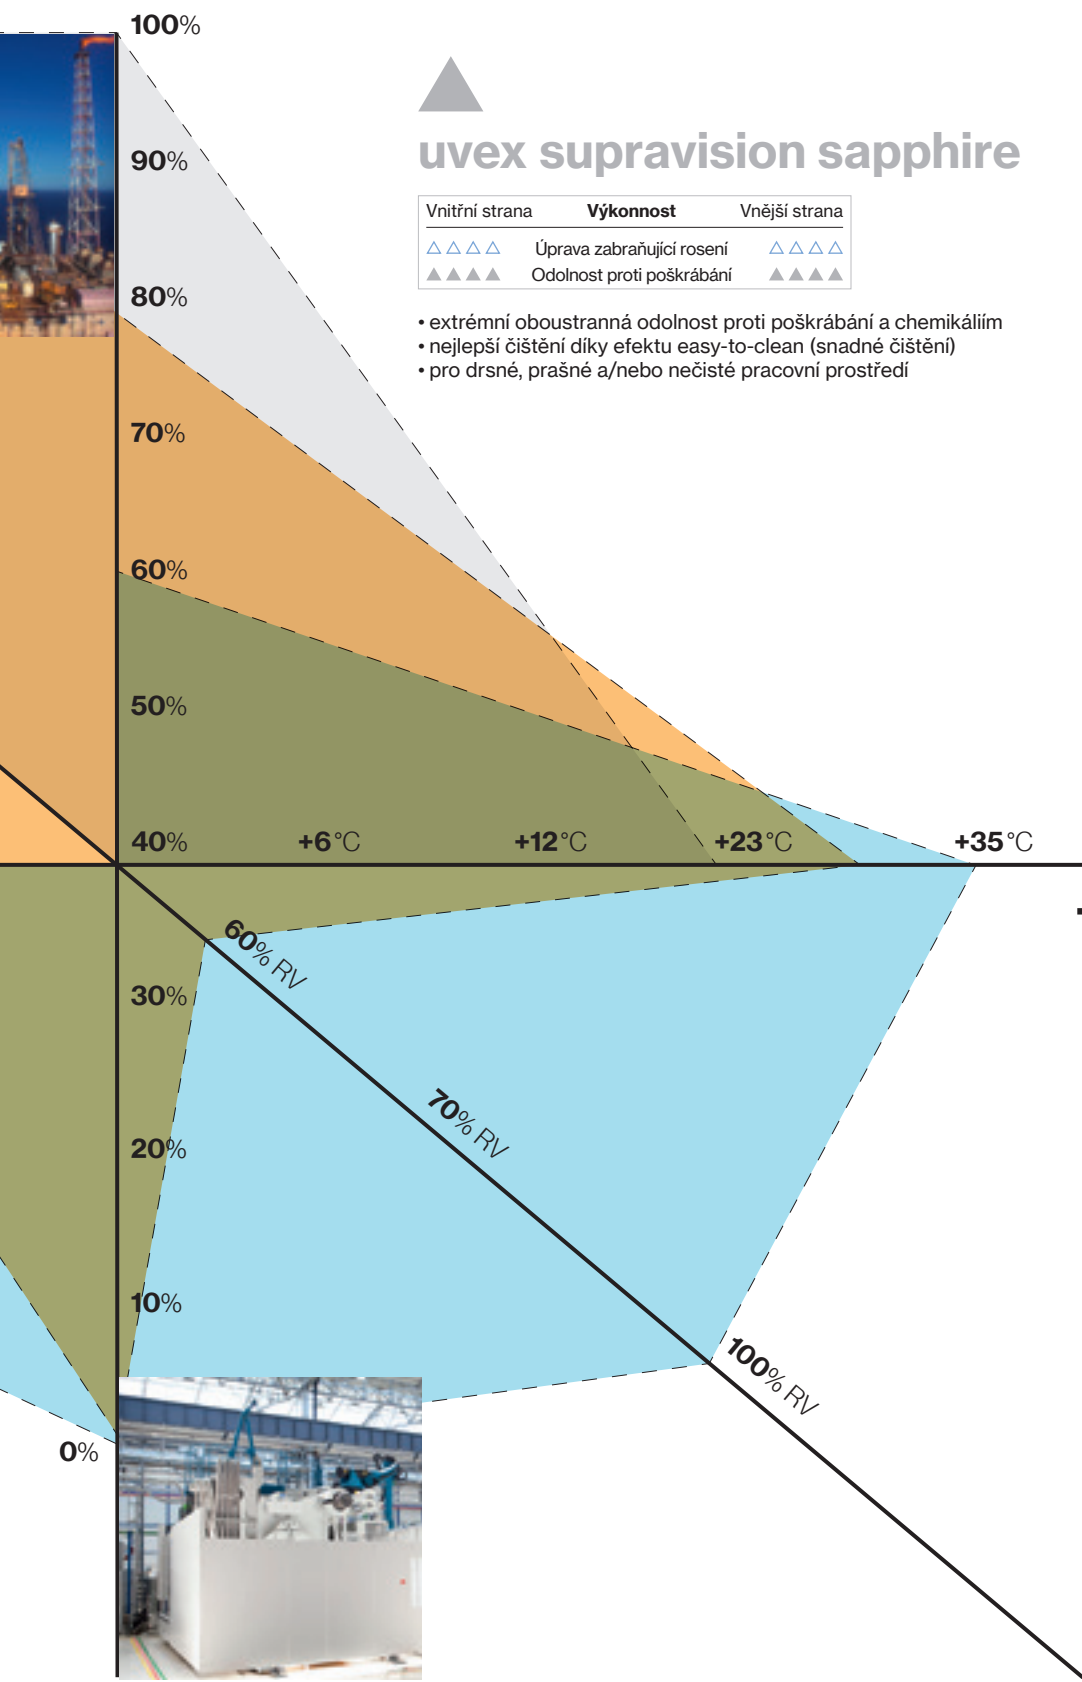

Technologie povrchové úpravy

Základní polakování

znečištění

uvex supravision sapphire

Vnitřní strana	Výkonnost	Vnější strana
△△△△	Úprava zabraňující rosení	△△△△
▲▲▲▲	Odolnost proti poškrábání	▲▲▲▲

- extrémní oboustranná odolnost proti poškrábání a chemikáliím
- nejlepší čištění díky efektu easy-to-clean (snadné čištění)
- pro drsné, prašné a/nebo nečisté pracovní prostředí

teplo +35 °C