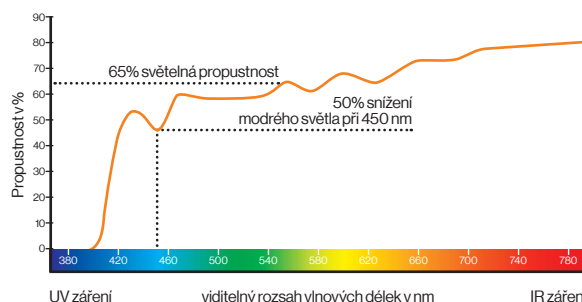

uvex CBR65

Vidění, které neunavuje a nenamáhá

Preventivní ochrana proti modrému světlu

Vlastnosti technologie zorníků uvex CBR65 se ještě v jednom výrazně liší od uvex UV400.

A filtruje energeticky bohatý podíl modrého světla HEV (High-energy visible light) – který v rozmezí od 380 nm do 450 nm namáhá zejména sítnici, až o 50 %.

Nad 450 nm je propuštěno pouze 60 – 70 % světla směrem k sítnici.

Contrast

Zvyšování kontrastu

Pro viditelně kontrastní a příjemné vidění – dokonce i při rozptýleném světle.

Bluelight reduction

Redukce modrého světla

Modré světlo se na extrémně světlých pracovištích snižuje až o 50 %.

Relaxed vision

Uvolněné vidění

Menší únava očí i při delším používání brýlí – uvolněné vidění pro více pozornosti a koncentrace.

65% transmission

Jemné tónování

Optimální ochrana před oslněním – pro vysoké vizuální požadavky při extrémně jasném umělém světle a přirozeném světle.

Namáhání oka modrým světlem je podmíněno intenzivním využíváním médií (PC, smartphone, tablet, LED televize atd.) a enormním nárůstem přechodu ze žárovek na LED světla. To může vést krátkodobě k nadměrnému namáhání, bolestem hlavy nebo poruchám koncentrace a dlouhodobě k zvýšenému riziku věkem podmíněných degenerací makuly.

uvex CBR65 spolehlivě chrání oko před zdravotními riziky – a „vnitřní hodiny“ člověka nejsou nikterak rušeny.